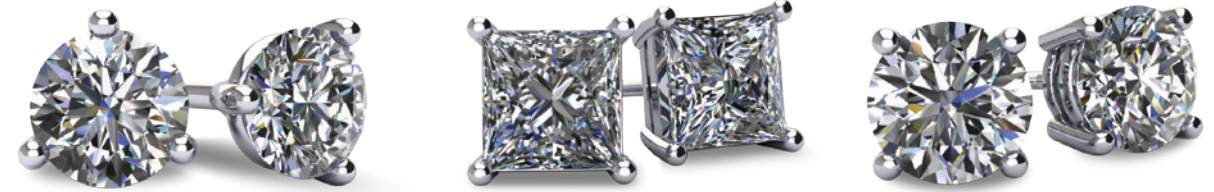

A. 85889 | B. 20270 | C. 650183 | D. 85898 | E. 85883 | F. 85948 | G. 66418

Earrings

- 212 Diamond Earrings
- 239 Gemstone Earrings
- 262 Pearl Earrings
- 274 Moissanite Earrings
- 277 Cubic Zirconia Earrings
- 278 Metal Earrings

Diamond Earrings

A. 67157 | B. 68602 | C. 67153 | D. 67158 | E. 1874

Diamond Stud Earrings

66233
Round 3-Prong Martini Friction Back Diamond Stud Earring, 32, SI2-3, G-H Mounting #23578.

1/8 CTW
14kt white, \$545 per pair
14kt yellow, \$545 per pair
18kt white, \$545 per pair
platinum, \$565 per pair